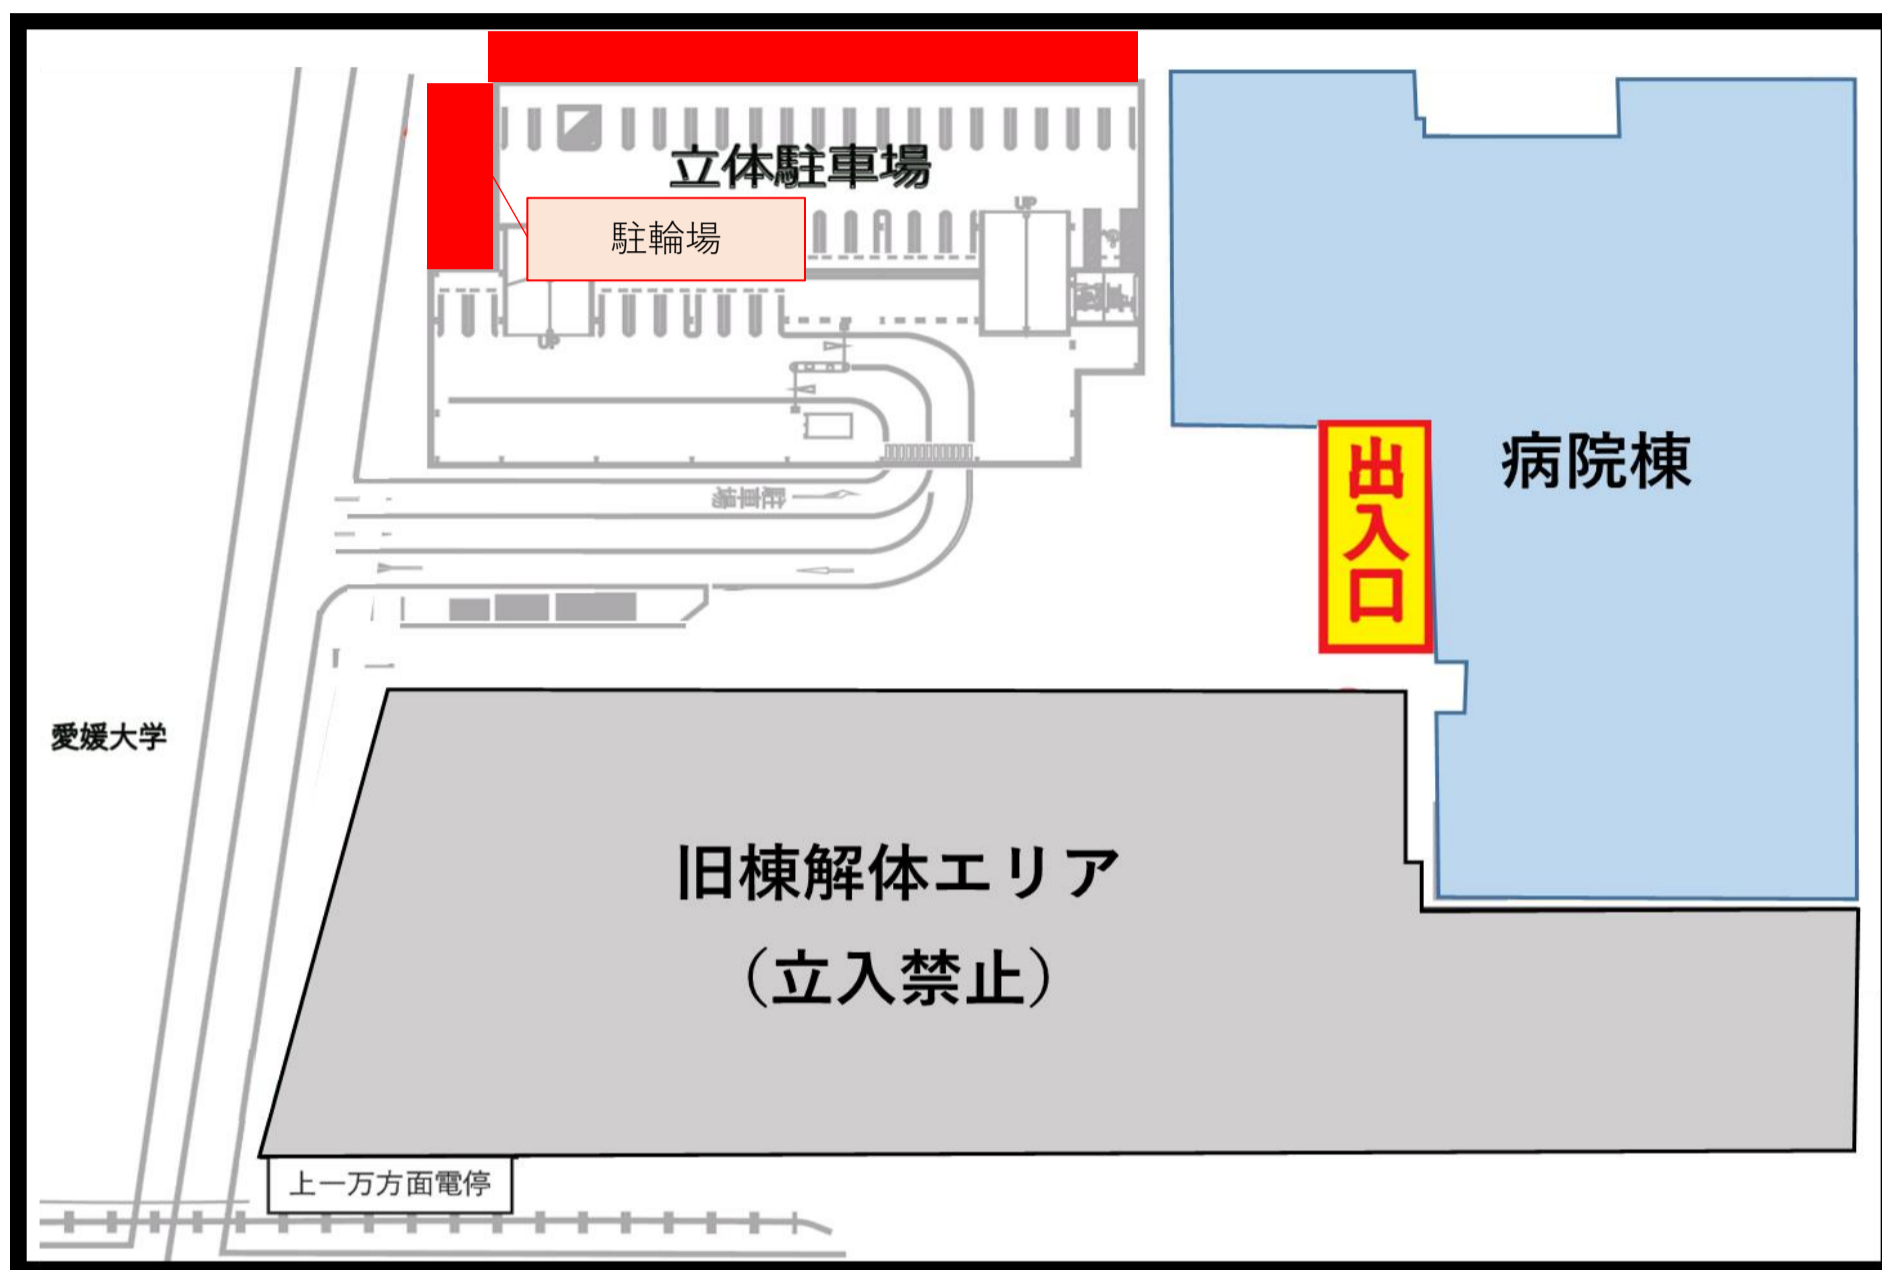

駐輪場の変更について

令和3年10月21日(木)から駐輪場が変更となりました。

つきましては、上図の赤エリア (立体駐車場外側)の駐輪場を使用していただくようお知らせいたします。

グランドオープンまでの間、ご迷惑をおかけいたしますが、何卒、ご理解、ご協力のほどよろしく願いいたします。