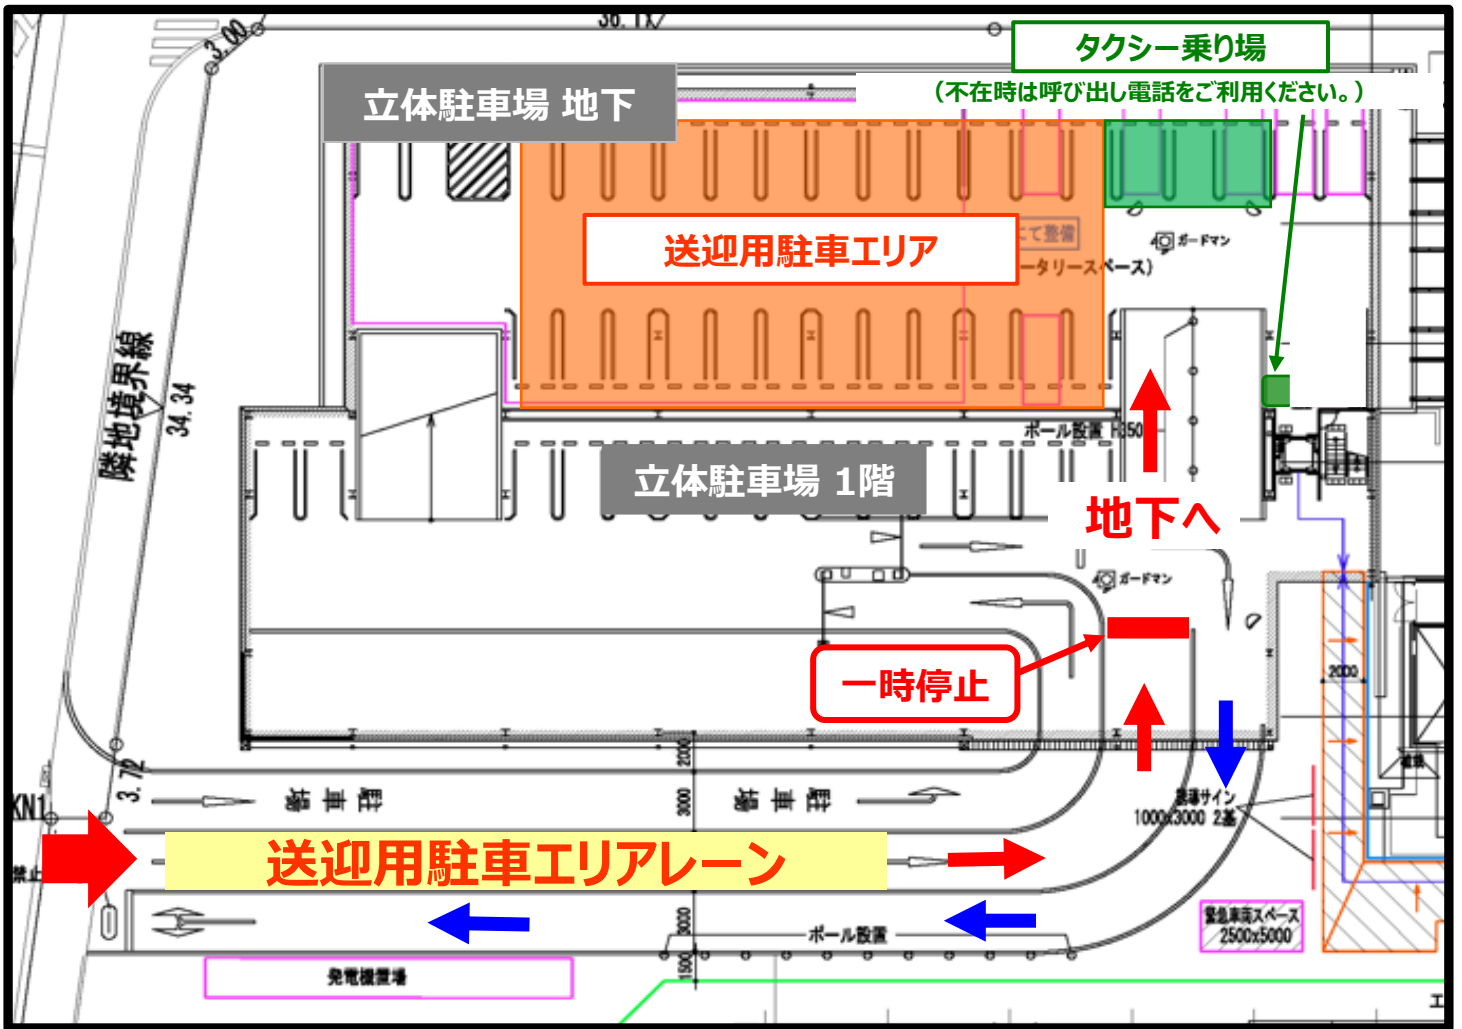

送迎用駐車エリア・タクシー乗り場の変更について

当院では旧棟解体工事を実施するため、
令和3年6月21日（月）から **「送迎用駐車エリアの場所」・「タクシー乗り場」**は **「立体駐車場の地下」**に変更いたしました。

つきましては、送迎用駐車エリアを利用する場合は、
「送迎用駐車エリア」のレーン を通って **「立体駐車場の地下」** へお進みください。

（平日の日中は係員の誘導に従ってください。）